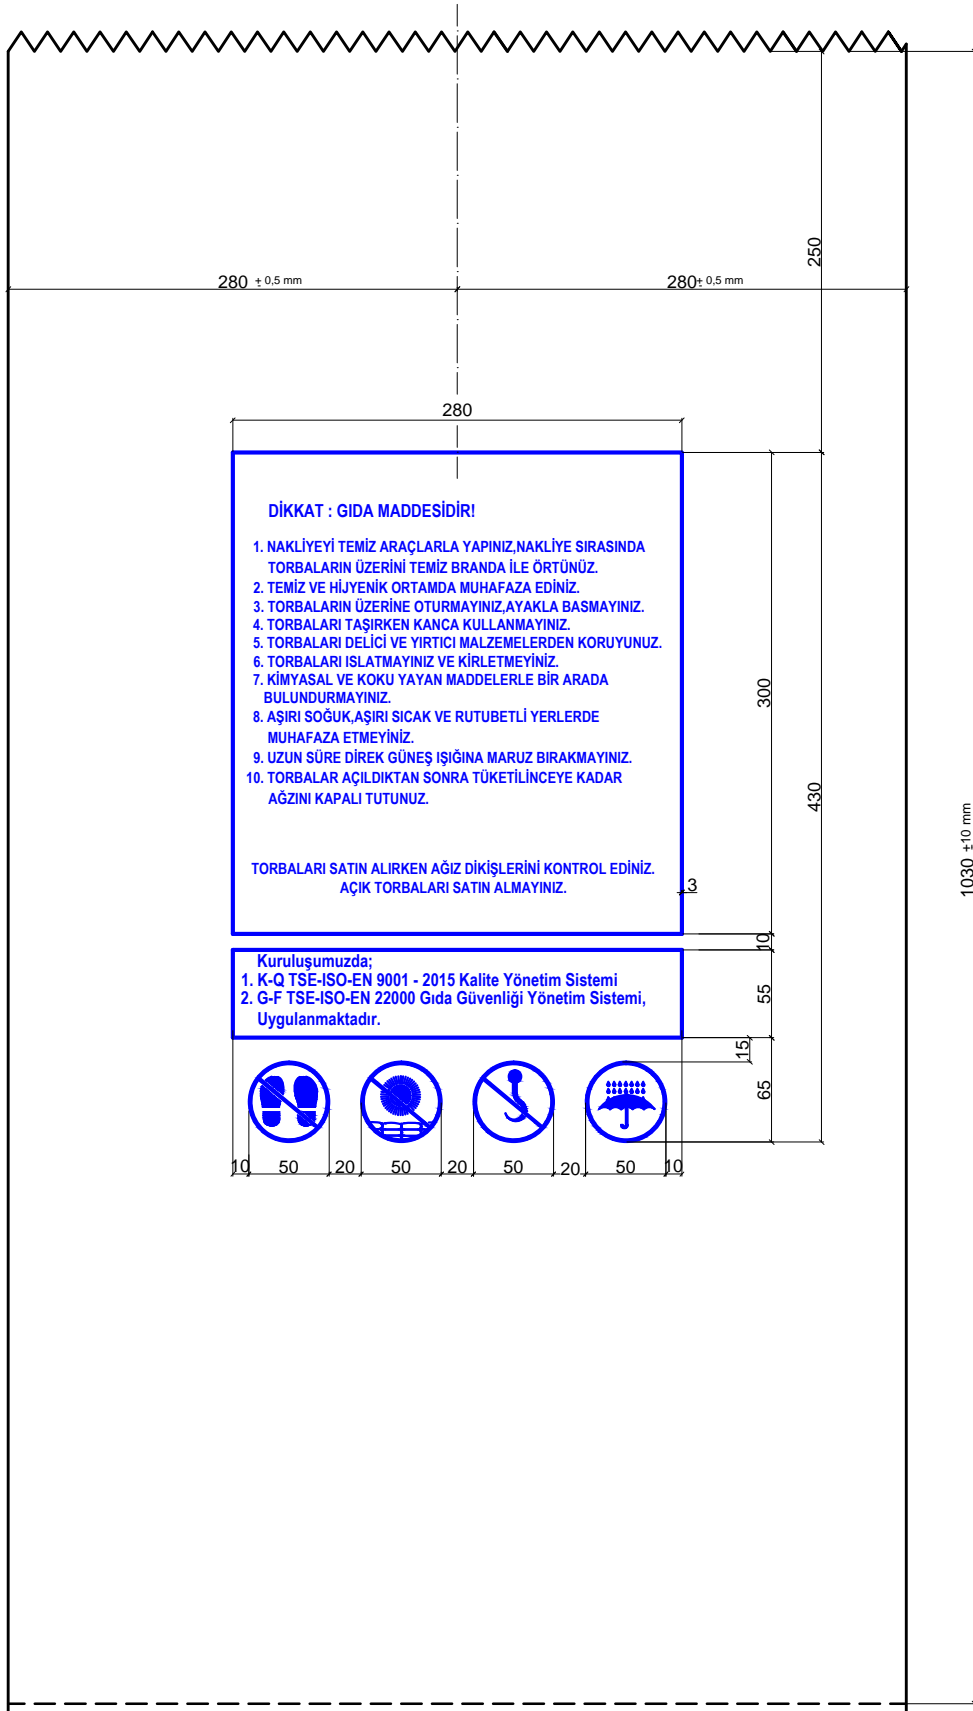

50 KG'LİK POLİPROPİLEN KRİSTAL ŞEKER  
TORBASI AMBLEMİ

( Arka Yüzey )

Çizen: Aydın ERGEN 12.3.2018

Kontrol: Hakan PEHLİVAN

Resim No: 4854/b

NOT: Çuval için ölçüler mm' dir.Klişe resimde verilen ölçülere göre hazırlanacaktır , Çuval ebatı :1030 mm x 560 mm  
Logo için ölçüler mm' dir.Klişe resimde verilen ölçülere göre hazırlanacaktır,logo Çerçevesi 280 x 300 mm 280 x 55 mmdir, kalınlık 3 mm'dir. )