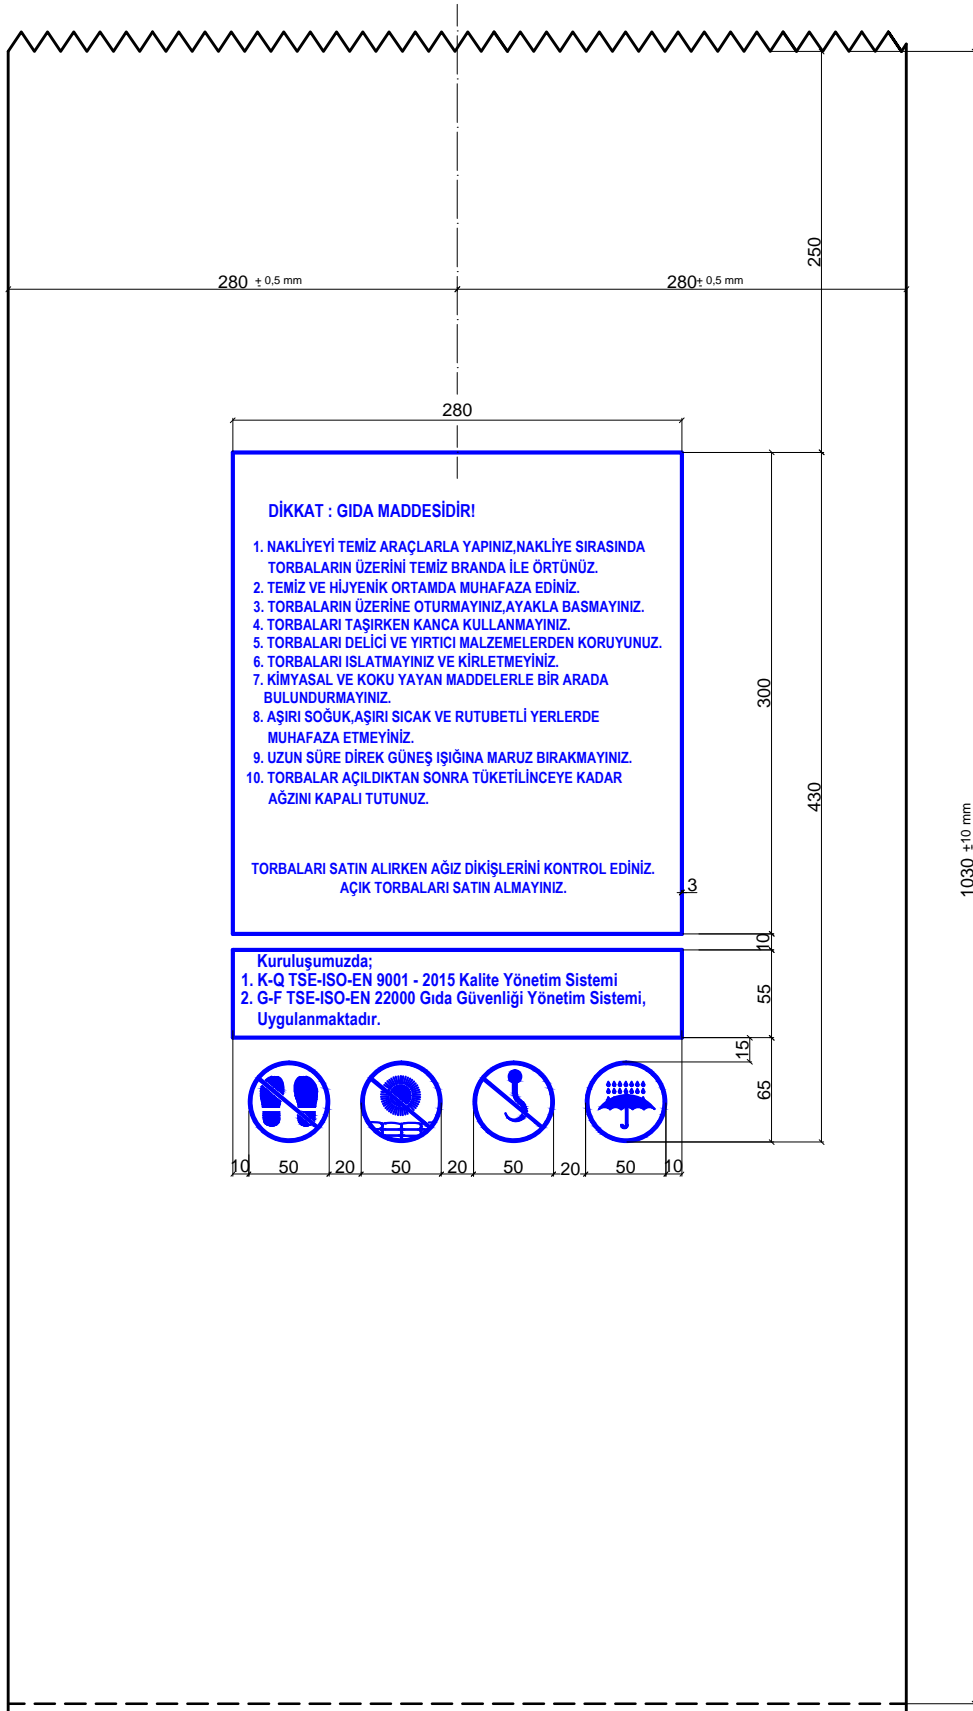

50 KG'LİK POLİPROPİLEN KRİSTAL ŞEKER
TORBASI AMBLEMİ

(Arka Yüzey)

Çizen: Aydın ERGEN 12.3.2018

Kontrol: Hakan PEHLİVAN

Resim No: 4854/b

NOT: Çuval için ölçüler mm' dir.Klişe resimde verilen ölçülere göre hazırlanacaktır , Çuval ebatı :1030 mm x 560 mm
Logo için ölçüler mm' dir.Klişe resimde verilen ölçülere göre hazırlanacaktır,logo Çerçevesi 280 x 300 mm 280 x 55 mmdir, kalınlık 3 mm'dir.)