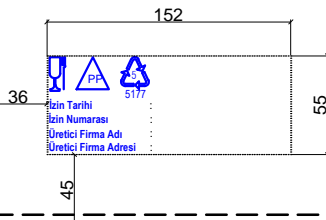

50 KG'LIK POLİPROPİLEN KRİSTAL ŞEKER
TORBASİ AMBLEMİ

(Ön Yüzey)

Çizen: Aydın ERGEN12.03.2018

Kontrol: Hakan PEHLİVAN

Resim No: 4854/a

NOT: Çuval için ölçüler mm'dir. Kılış resimde verilen ölçülere göre hazırlanacaktır , Çuval ebatı :1030 mm x 560 mm
Logo için ölçüler mm'dir. Kılış resimde verilen ölçülere göre hazırlanacaktır, logo Çerçevesi 500 mm x 300 mmdir, kalınlık 3 mm'dir.)