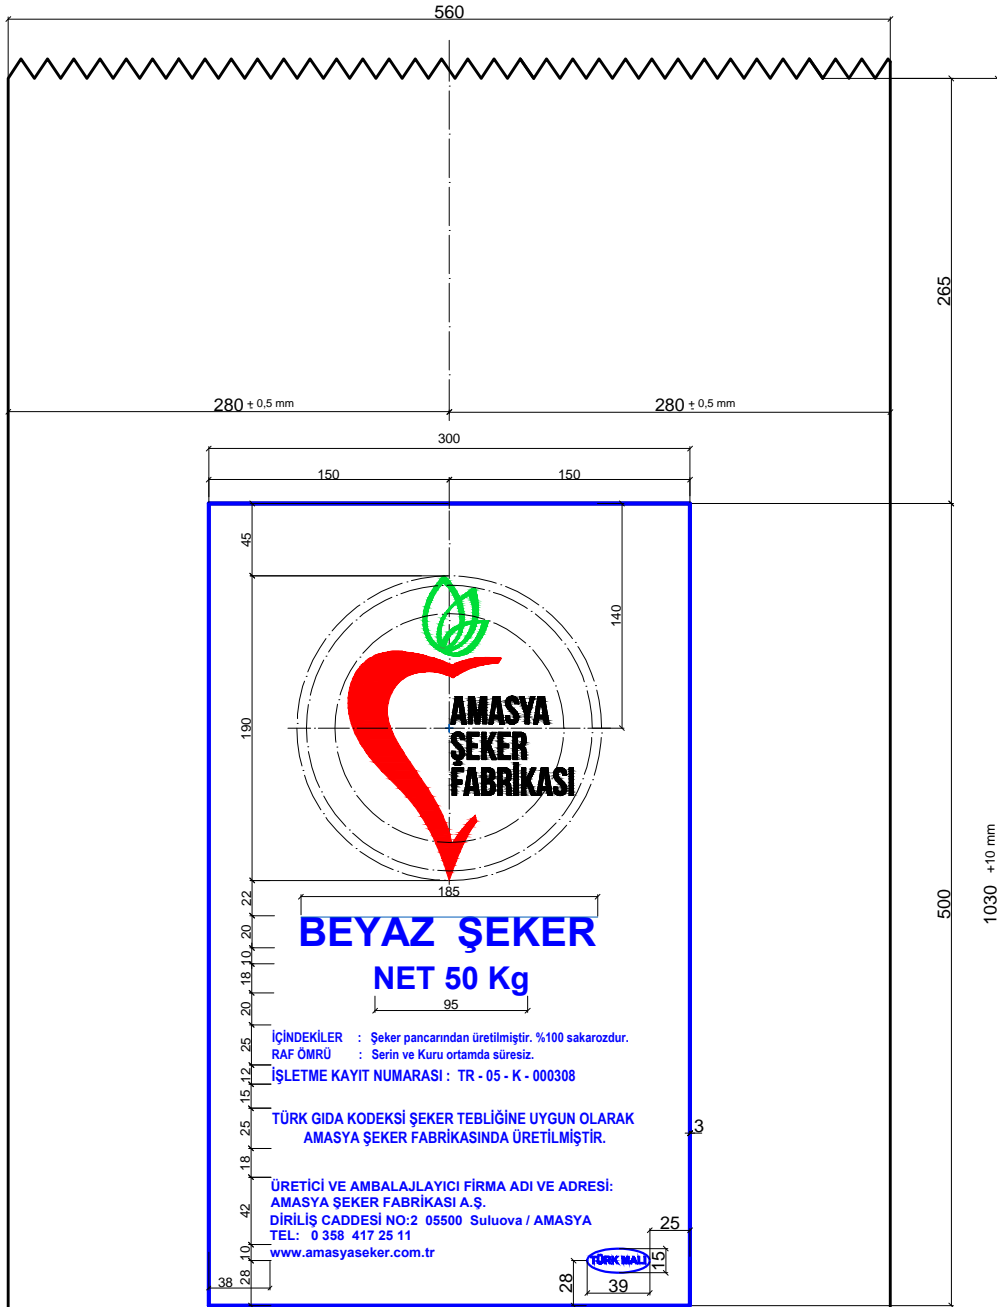

50 KG'LIK POLİPROPİLEN KRİSTAL ŞEKER
TORBASİ AMBLEMİ

(Ön Yüzey)

Çizen: Aydın ERGEN12.03.2018

Kontrol: Hakan PEHLİVAN

Resim No: 4854/a

NOT: Çuval için ölçüler mm'dir. Kılış resimde verilen ölçülere göre hazırlanacaktır , Çuval ebatı :1030 mm x 560 mm
Logo için ölçüler mm'dir. Kılış resimde verilen ölçülere göre hazırlanacaktır, logo Çerçevesi 500 mm x 300 mmdir, kalınlık 3 mm'dir.)